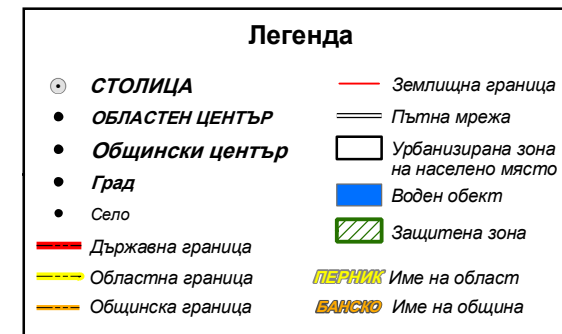

ЗАЩИТЕНА ЗОНА "РЕБРО"

М 1:50 000

Наименование:	Ребро
Код:	BG0000314
Площ:	2 133,897 дка
Съгласно:	Директива 92/43/ЕЕС (За хабитатите)
Дата на изготвяне:	11 / 2006 г.