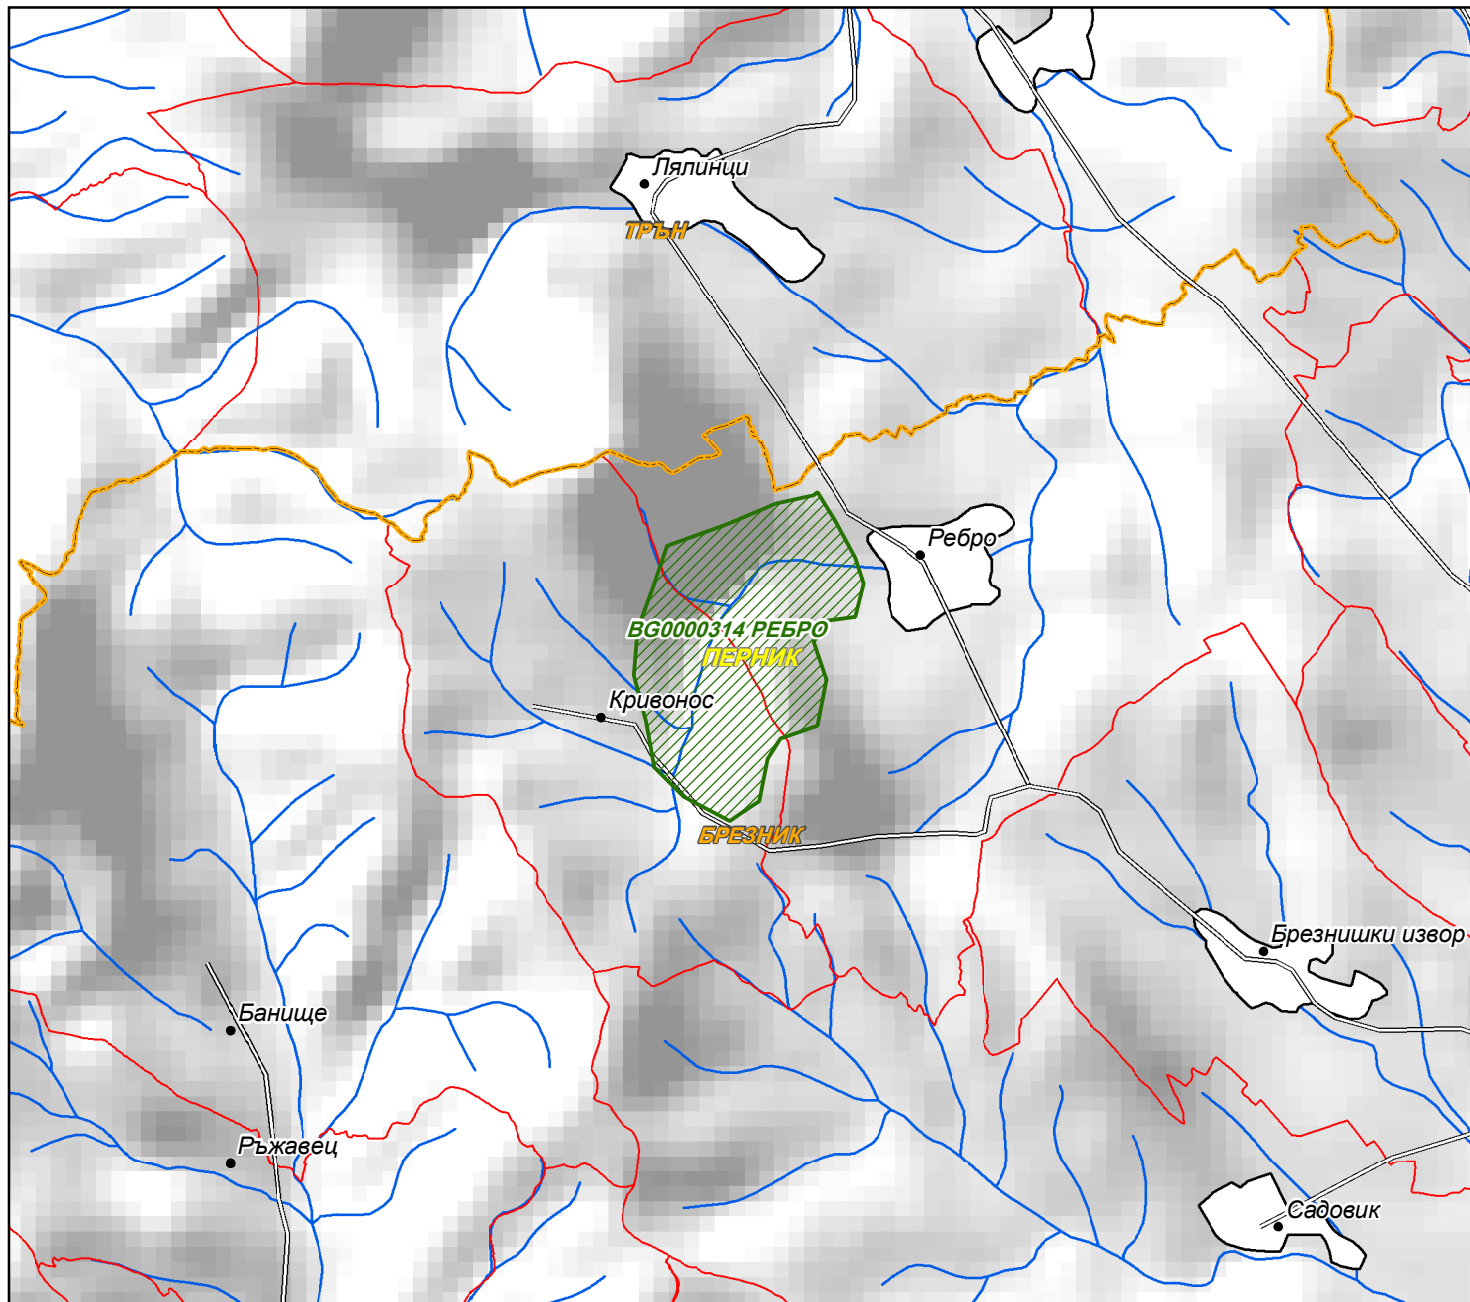

ЗАЩИТЕНА ЗОНА "РЕБРО"

М 1:50 000

Наименование:	Ребро
Код:	BG0000314
Площ:	2 133,897 дка
Съгласно:	Директива 92/43/ЕЕС (За хабитатите)
Дата на изготвяне:	11 / 2006 г.