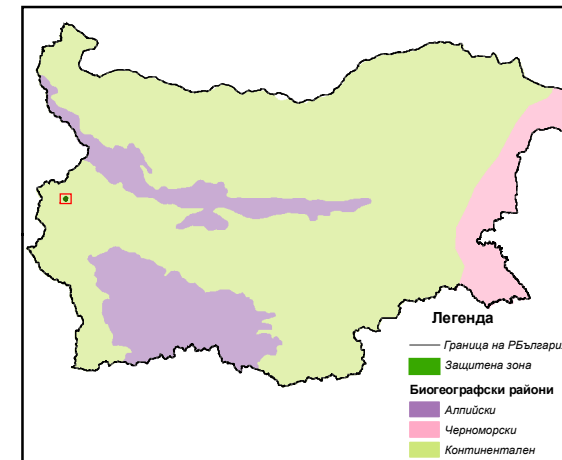

ЗАЩИТЕНА ЗОНА "РЕБРО"

М 1:50 000

Наименование:	Ребро
Код:	BG0000314
Площ:	2 133,897 дка
Съгласно:	Директива 92/43/ЕЕС (За хабитатите)
Дата на изготвяне:	11 / 2006 г.