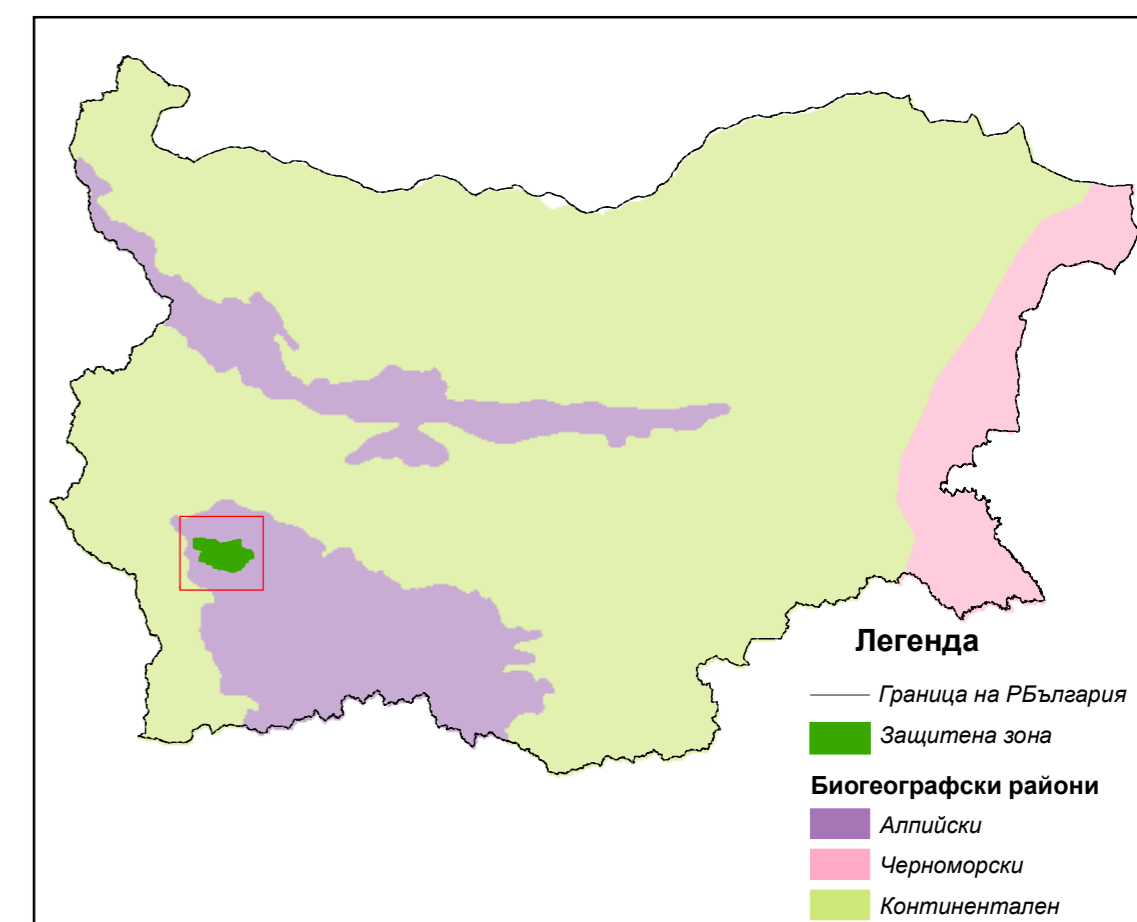

ЗАЩИТЕНА ЗОНА "РИЛСКИ МАНАСТИР"

М 1:100 000

Наименование:	Рилски манастир
Код:	BG0000496
Площ:	258 335.3 дка
Съгласно:	Директива 92/43/ЕЕС (За хабитатите)
Дата на изготвяне:	11 / 2006 г.

0 1 2 4 6 8 Kilometers