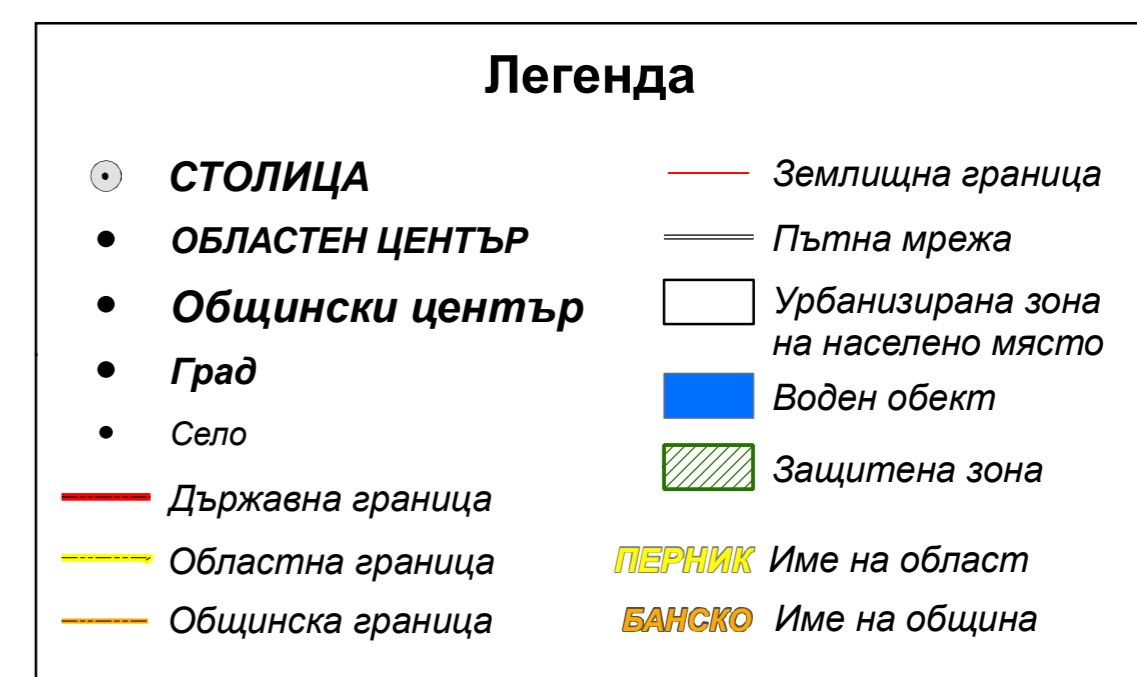

ЗАЩИТЕНА ЗОНА "РИЛСКИ МАНАСТИР"

М 1:100 000

Наименование:	Рилски манастир
Код:	BG0000496
Площ:	258 335.3 дка
Съгласно:	Директива 92/43/ЕЕС (За хабитатите)
Дата на изготвяне:	11 / 2006 г.

0 1 2 4 6 8 Kilometers