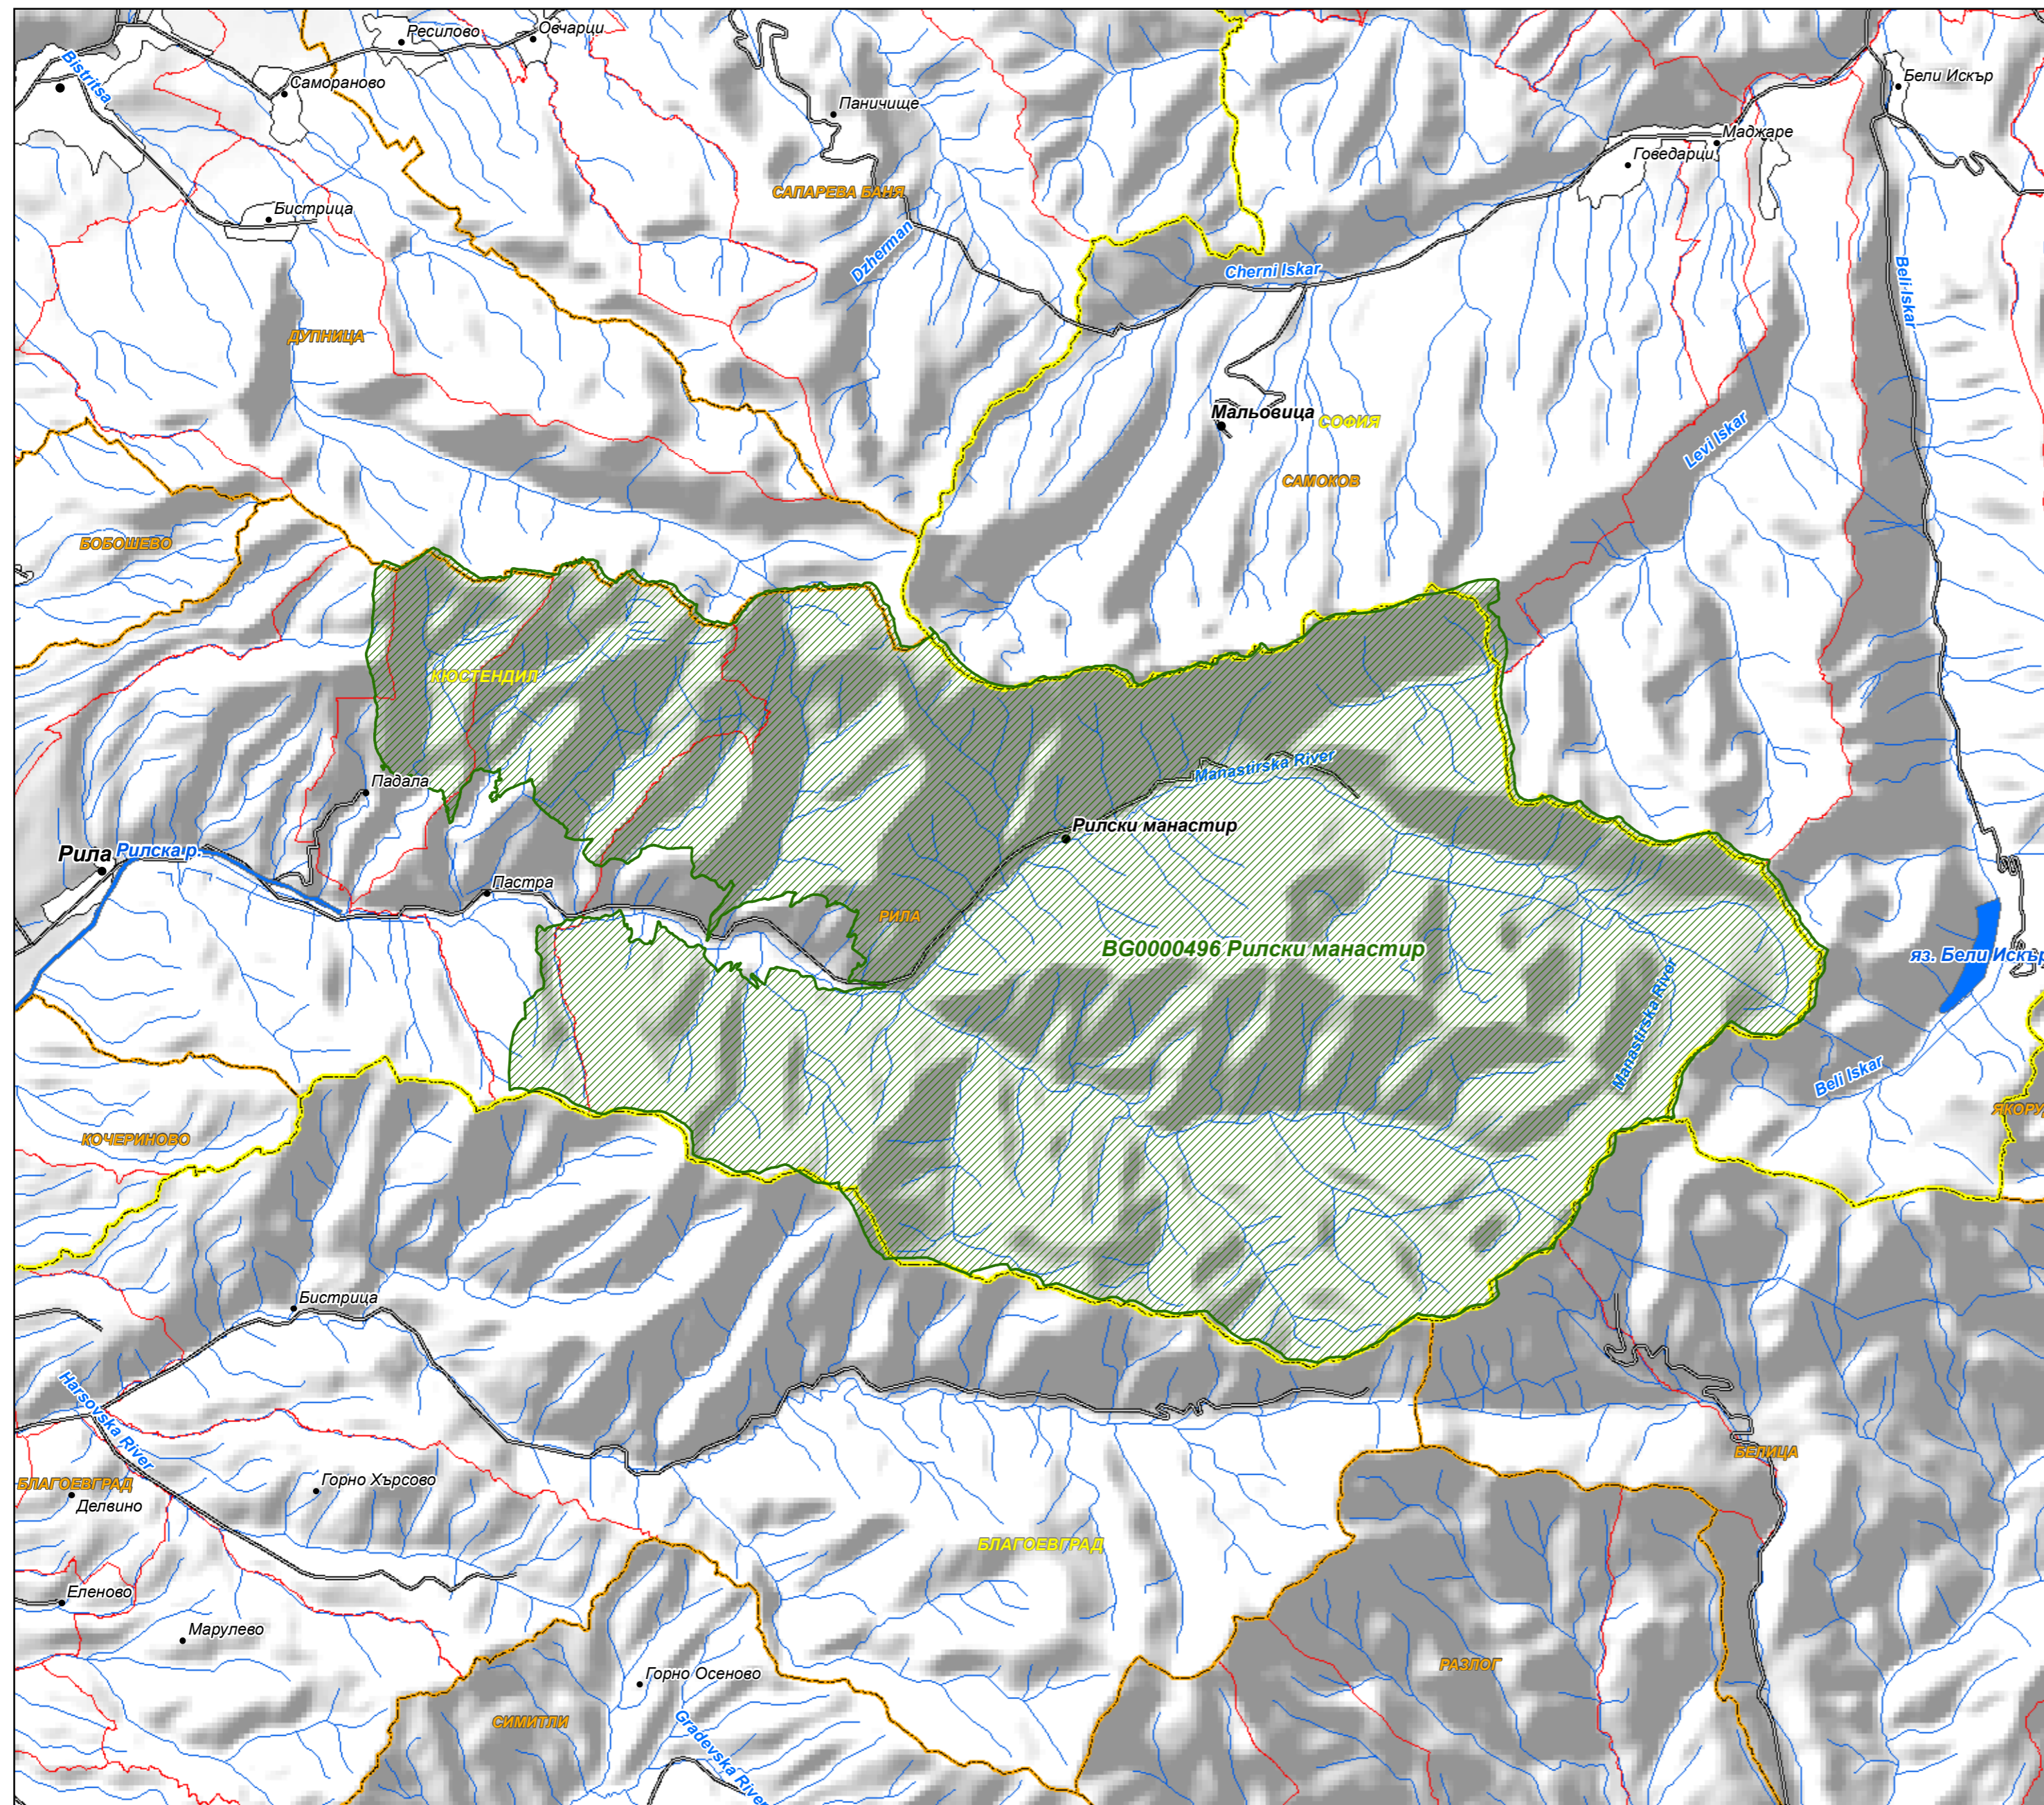

ЗАЩИТЕНА ЗОНА "РИЛСКИ МАНАСТИР"

М 1:100 000

Наименование:	Рилски манастир
Код:	BG0000496
Площ:	258 335.3 дка
Съгласно:	Директива 92/43/ЕЕС (За хабитатите)
Дата на изготвяне:	11 / 2006 г.

0 1 2 4 6 8 Kilometers