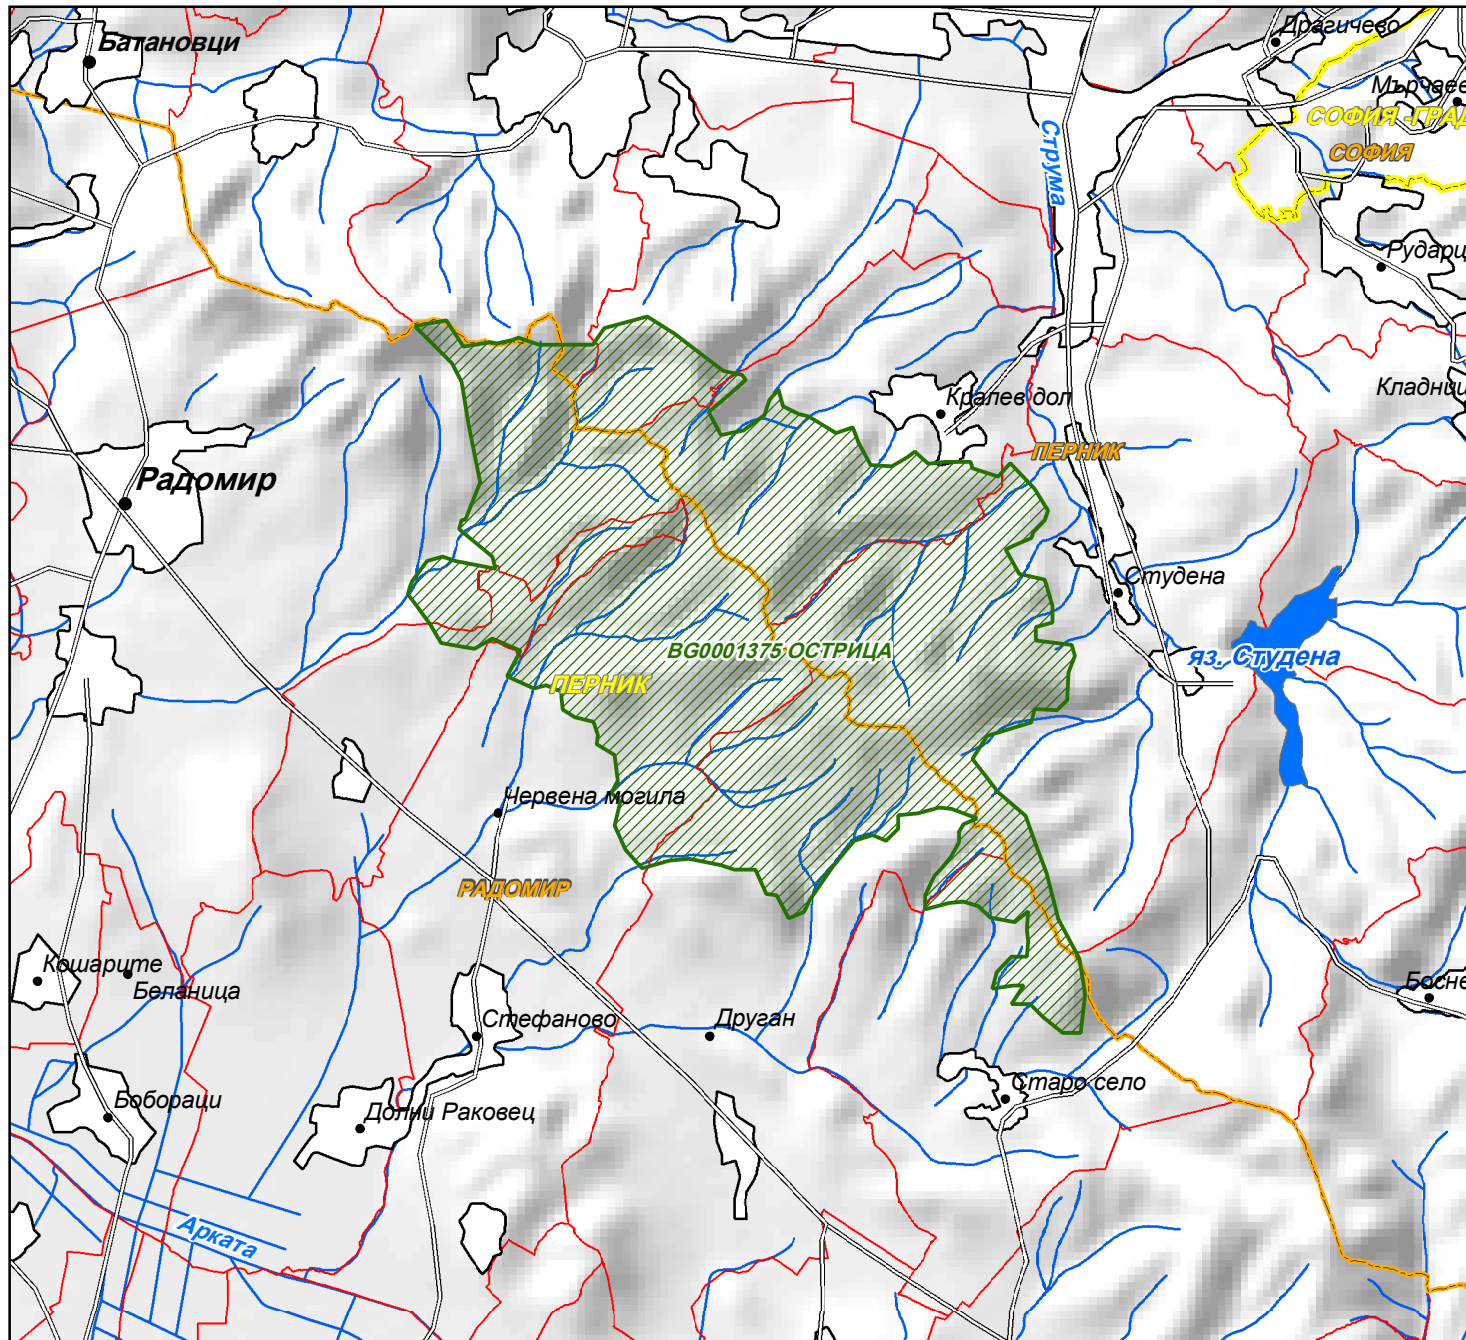

# ЗАЩИТЕНА ЗОНА "ОСТРИЦА"

М 1:100 000

<b>Наименование:</b>	Острица
<b>Код:</b>	BG0001375
<b>Площ:</b>	44 294,961дка
<b>Съгласно:</b>	Директива 92/43/ЕЕС (За хабитатите)
<b>Дата на изготвяне:</b>	11 / 2006 г.